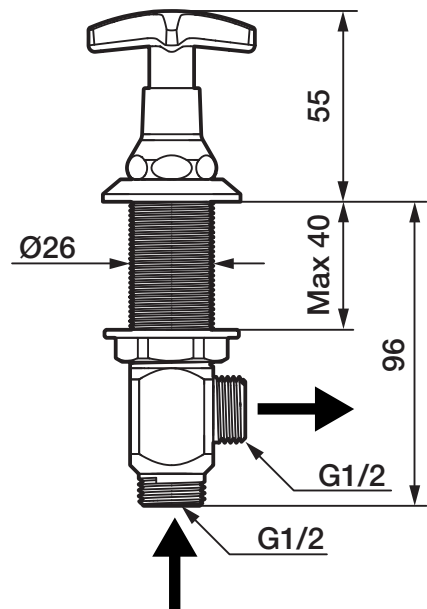

Utförande	FMM nr	RSK nr
Krom	3500-7000	832 23 32